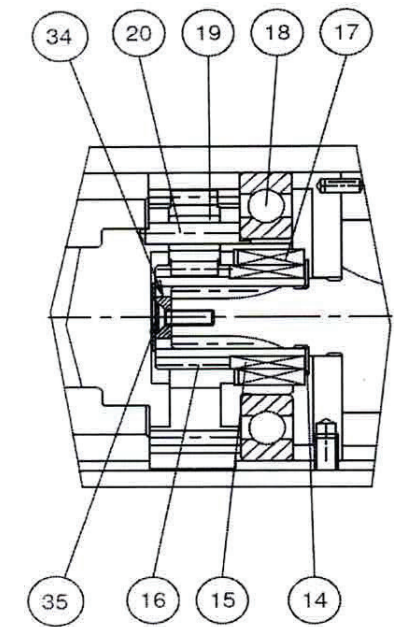

MO450 - MO280

PARTICOLARE MOTORE  
MO450

DETAIL OF MOTOR  
ASSY MO450

MO1550

TAPPO SU INGRESSO ARIA  
ROTAZIONE SINISTRA

CUP ON AIR INLAT LEFT  
TURNING

RIF.	CODICE - CODE	QTA	DENOMINAZIONE	DESCRIPTION	DESCRIPTION
1	530160018	1	GUARNIZIONE	SEAL RING	JOINT
2	526715000	2	ANELLO ELASTICO	CIRCLIP	BAGUE ELASTIQUE
3	596500007	2	FILTRO	FILTER	FILTRE
4	407039005	1	GHIERA	NUT	EMBOUT
5	217202050	1	CORPO PRESA ARIA	CONTROL TOP	CORPS PRISE DE L'AIR
6	541015053	1	CUSCINETTO	BEARING	PALIER
7	237001300	5	PALETTA MOTORE	VANE	PALETTE MOTEUR
8	337001150	1	SG. FLANGIA ANTERIORE	CYLINDER UPPER PLATE	SOUS ENSEMBLE BRIDE ANTERIEURE
9	592715001	1	GHIERA MOTORE	NUT	EMBOUT MOTEUR
10	337210200	1	SG. FLANGIA POSTERIORE	CYLINDER LOWER PLATE	SOUS ENSEMBLE BRIDE POST.
11	237005050	1	CAMICIA	CYLINDER	CYLINDRE
12	237001100	1	ROTORE	ROTOR	ROTOR
13	541012046	1	CUSCINETTO MO1550-MO280	BEARING MO1550-MO280	PALIER MO1550-MO280
14	594812300	1	RONDELLA MO450	WASHER MO450	RONDELLE MO450
15	544215046	1	ANELLO INTERNO MO450	INTERNAL RING MO450	BAGUE MO450
16	407042010	1	ING. PIGNONE MO450	GEAR WHEEL MO450	ENG. PIGNON MO450
17	545020072	1	ASTUCCIO A RULLI MO450	NEEDLE ROLLER BEARING MO450	CAGE A ROULEAUX MO450
18	541030086	2	CUSCINETTO	BEARING	PALIER
19	598301308	24	RULLINO MO280	PIN MO280	ROULEMENT MO280
		36	RULLINO MO450	PIN MO450	ROULEMENT MO480
20	598004002	2	RULLO MO280	PIN MO280	ROULEAU MO280
		3	RULLO MO450	PIN MO450	ROULEAU MO450
21	247001100	1	CORONA MO450-MO280	GEAR RING MO450-MO280	COURONNE MO450-MO280
22	407020030	1	DISTANZIALE	SPACER	ENTRETOISE
23	247070050	1	GABBIA TERMINALE MO280	PLANET SHAFT MO280	CAGE TERMINALE MO280
	247060050	1	GABBIA TERMINALE MO450	PLANET SHAFT MO450	CAGE TERMINALE MO450
24	522008020	1	LINGUETTA	KEY	LANGUETTE
25	247201150	2	ING. SATELLITE MO280	GEAR WHEEL MO280	ENG. SATELLITE MO280
	247001150	3	ING. SATELLITE MO450	GEAR WHEEL MO450	ENG. SATELLITE MO450
26	522104015	1	LINGUETTA MO450-MO280	KEY MO450-MO280	LANGUETTE MO450-MO280
27	307010030	1	SG. CANNOTTO MO450-MO280	TUBE MO450-MO280	SOUS ENSEMBLE TUBE MO450-MO280
	307010065	1	SG. CANNOTTO MO1550	TUBE MO1550	SOUS ENSEMBLE TUBE MO1550
28	531530040	1	GUARNIZIONE	SEAL RING	JOINT
29	407020040	1	DISTANZIALE MO1550	SPACER MO1550	ENTRETOISE MO1550
30	267007400	1	ALBERO MO1550	SPINDLE MO1550	ARBRE MO1550
31	592634001	1	GHIERA MOTORE	NUT	EMBOUT MOTEUR
32	408078030	1	SILENZIATORE	SILENCER	SILENCIEUX
33	407079005	1	TAPPO	PLUG	CAPUCHON
34	407020090	1	DISTANZIALE	SPACER	ENTRETOISE
35	511303010	1	VITE	SCREW	VIS