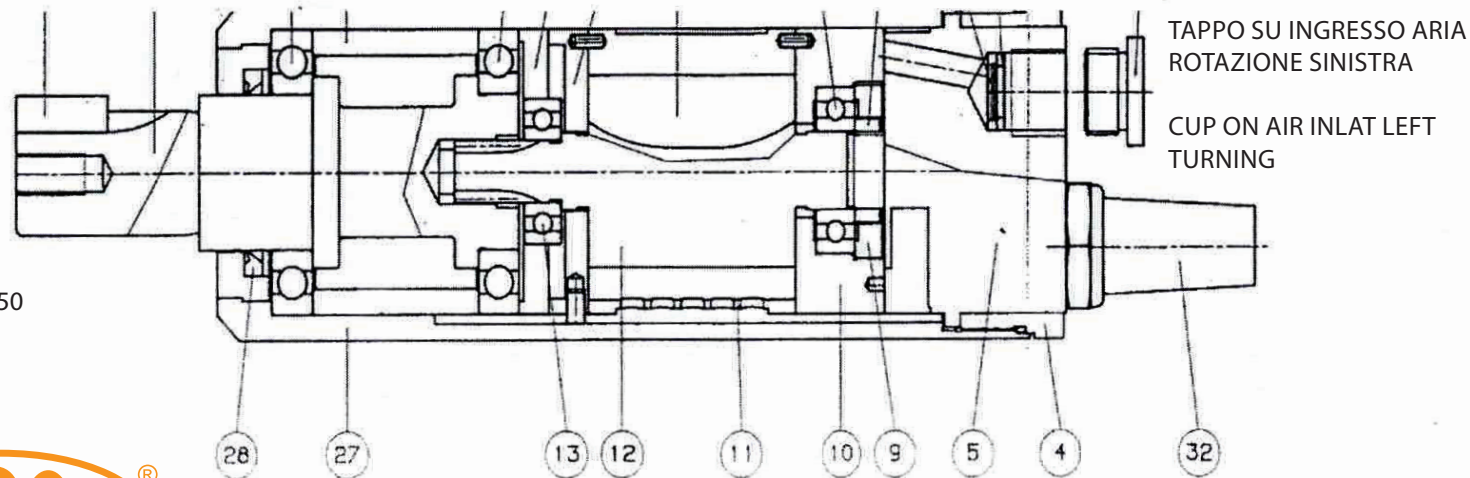

MO450 - MO280

PARTICOLARE MOTORE  
MO450

DETAIL OF MOTOR  
ASSY MO450

MO1550

TAPPO SU INGRESSO ARIA  
ROTAZIONE SINISTRA

CUP ON AIR INLAT LEFT  
TURNING

RIF.	CODICE - CODE	QTA	DENOMINAZIONE	DESCRIPTION	DESCRIPTION
1	530160018	1	GUARNIZIONE	SEAL RING	JOINT
2	526715000	2	ANELLO ELASTICO	CIRCLIP	BAGUE ELASTIQUE
3	596500007	2	FILTRO	FILTER	FILTRE
4	407039005	1	GHIERA	NUT	EMBOUT
5	217202050	1	CORPO PRESA ARIA	CONTROL TOP	CORPS PRISE DE L'AIR
6	541015053	1	CUSCINETTO	BEARING	PALIER
7	237001300	5	PALETTA MOTORE	VANE	PALETTE MOTEUR
8	337001150	1	SG. FLANGIA ANTERIORE	CYLINDER UPPER PLATE	SOUS ENSEMBLE BRIDE ANTERIEURE
9	592715001	1	GHIERA MOTORE	NUT	EMBOUT MOTEUR
10	337210200	1	SG. FLANGIA POSTERIORE	CYLINDER LOWER PLATE	SOUS ENSEMBLE BRIDE POST.
11	237005050	1	CAMICIA	CYLINDER	CYLINDRE
12	237001100	1	ROTORE	ROTOR	ROTOR
13	541012046	1	CUSCINETTO MO1550-MO280	BEARING MO1550-MO280	PALIER MO1550-MO280
14	594812300	1	RONDELLA MO450	WASHER MO450	RONDELLE MO450
15	544215046	1	ANELLO INTERNO MO450	INTERNAL RING MO450	BAGUE MO450
16	407042010	1	ING. PIGNONE MO450	GEAR WHEEL MO450	ENG. PIGNON MO450
17	545020072	1	ASTUCCIO A RULLI MO450	NEEDLE ROLLER BEARING MO450	CAGE A ROULEAUX MO450
18	541030086	2	CUSCINETTO	BEARING	PALIER
19	598301308	24	RULLINO MO280	PIN MO280	ROULEMENT MO280
		36	RULLINO MO450	PIN MO450	ROULEMENT MO480
20	598004002	2	RULLO MO280	PIN MO280	ROULEAU MO280
		3	RULLO MO450	PIN MO450	ROULEAU MO450
21	247001100	1	CORONA MO450-MO280	GEAR RING MO450-MO280	COURONNE MO450-MO280
22	407020030	1	DISTANZIALE	SPACER	ENTRETOISE
23	247070050	1	GABBIA TERMINALE MO280	PLANET SHAFT MO280	CAGE TERMINALE MO280
	247060050	1	GABBIA TERMINALE MO450	PLANET SHAFT MO450	CAGE TERMINALE MO450
24	522008020	1	LINGUETTA	KEY	LANGUETTE
25	247201150	2	ING. SATELLITE MO280	GEAR WHEEL MO280	ENG. SATELLITE MO280
	247001150	3	ING. SATELLITE MO450	GEAR WHEEL MO450	ENG. SATELLITE MO450
26	522104015	1	LINGUETTA MO450-MO280	KEY MO450-MO280	LANGUETTE MO450-MO280
27	307010030	1	SG. CANNOTTO MO450-MO280	TUBE MO450-MO280	SOUS ENSEMBLE TUBE MO450-MO280
	307010065	1	SG. CANNOTTO MO1550	TUBE MO1550	SOUS ENSEMBLE TUBE MO1550
28	531530040	1	GUARNIZIONE	SEAL RING	JOINT
29	407020040	1	DISTANZIALE MO1550	SPACER MO1550	ENTRETOISE MO1550
30	267007400	1	ALBERO MO1550	SPINDLE MO1550	ARBRE MO1550
31	592634001	1	GHIERA MOTORE	NUT	EMBOUT MOTEUR
32	408078030	1	SILENZIATORE	SILENCER	SILENCIEUX
33	407079005	1	TAPPO	PLUG	CAPUCHON
34	407020090	1	DISTANZIALE	SPACER	ENTRETOISE
35	511303010	1	VITE	SCREW	VIS